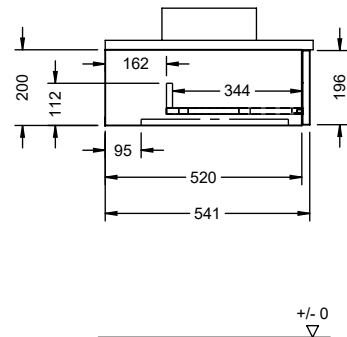

*Maß abhängig von Konsolenplatte und Waschtisch

WYHQ120

+/- 0
▽

*Maß abhängig von Konsolenplatte und Waschtisch

+/- 0
▽