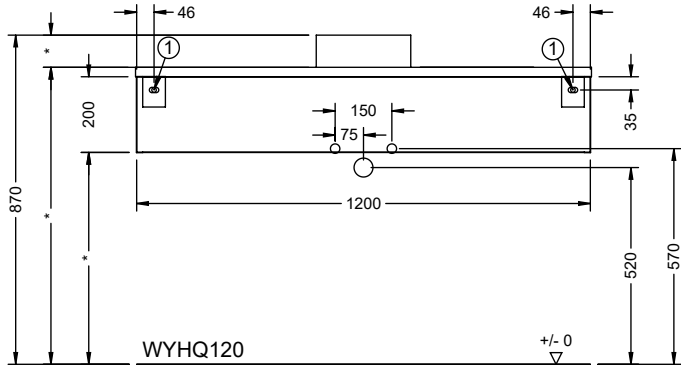

*Maß abhängig von Konsolenplatte und Waschtisch

WYHQ120

+/- 0
▽

*Maß abhängig von Konsolenplatte und Waschtisch

+/- 0
▽