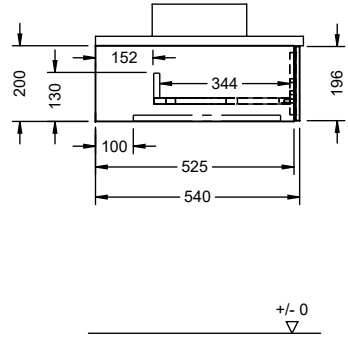

*Maß abhängig von Konsolenplatte und Waschtisch

WYHQ120

+/- 0
▽

*Maß abhängig von Konsolenplatte und Waschtisch

+/- 0
▽