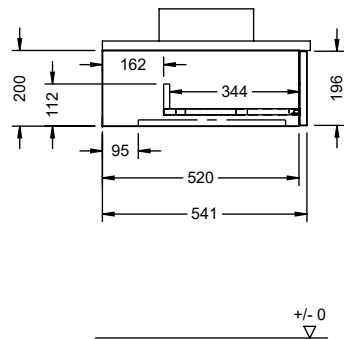

*Maß abhängig von Konsolenplatte und Waschtisch

WYHQ100

± 0
 ∇

*Maß abhängig von Konsolenplatte und Waschtisch

± 0
 ∇