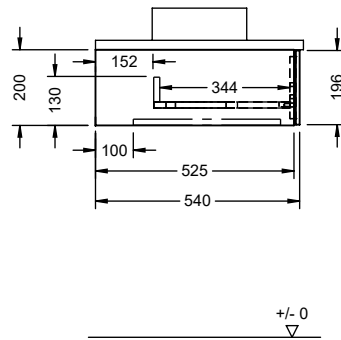

*Maß abhängig von Konsolenplatte und Waschtisch

WYHQ100

± 0
 ∇

*Maß abhängig von Konsolenplatte und Waschtisch

± 0
 ∇