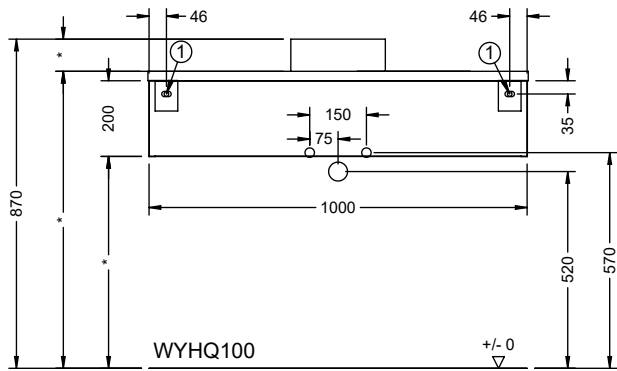

*Maß abhängig von Konsolenplatte und Waschtisch

WYHQ100

± 0
 ∇

*Maß abhängig von Konsolenplatte und Waschtisch

± 0
 ∇