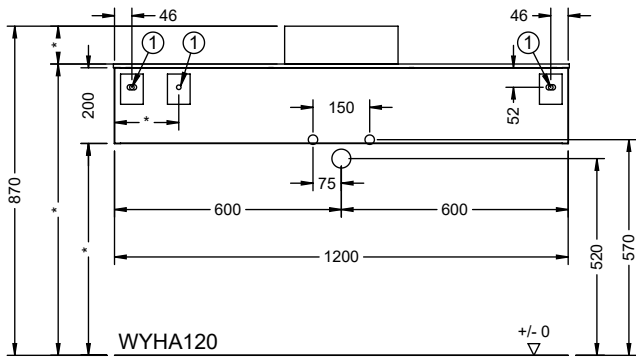

WYHA120

∇ ± 0

*Maß abhängig von Konsolenplatte und Waschtisch

∇ ± 0

*Maß abhängig von Konsolenplatte und Waschtisch