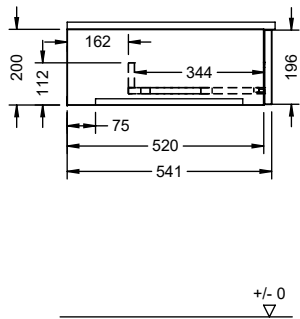

WYHA120

∇ ± 0

*Maß abhängig von Konsolenplatte und Waschtisch

∇ ± 0

*Maß abhängig von Konsolenplatte und Waschtisch