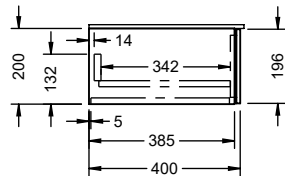

WYGT060  $\pm 0$   
 ▽  
 Maß abhängig von Konsolenplatte

$\pm 0$   
 ▽

WYGT060

+/- 0

Maß abhängig von Konsolenplatte

+/- 0