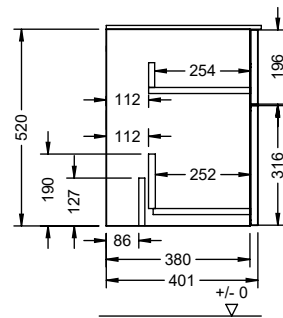

*Maß abhängig von Konsolenplatte und Waschtisch

WYGS120

*Maß abhängig von Konsolenplatte und Waschtisch

+/- 0