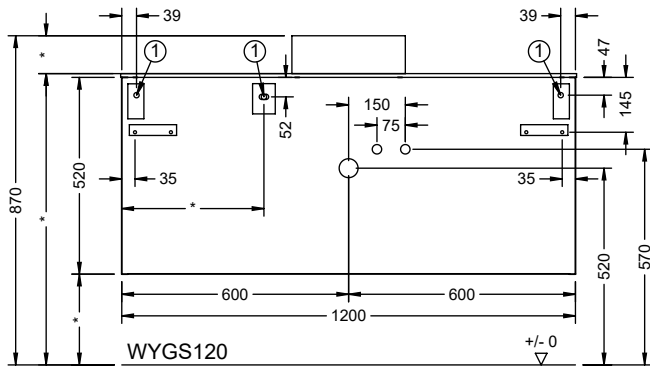

*Maß abhängig von Konsolenplatte und Waschtisch

WYGS120

*Maß abhängig von Konsolenplatte und Waschtisch

+/- 0