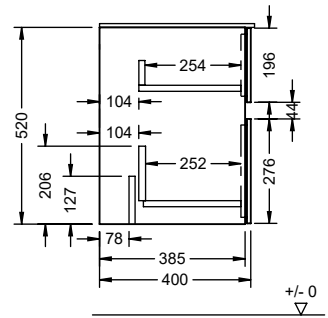

*Maß abhängig von Konsolenplatte und Waschtisch

WYGS120

*Maß abhängig von Konsolenplatte und Waschtisch

+/- 0