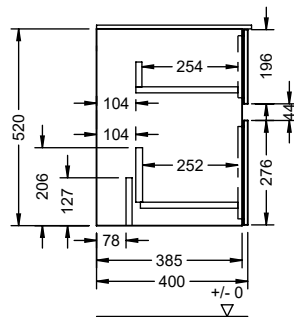

*Maß abhängig von Konsolenplatte und Waschtisch

WYGS060

+/- 0

*Maß abhängig von Konsolenplatte und Waschtisch

+/- 0