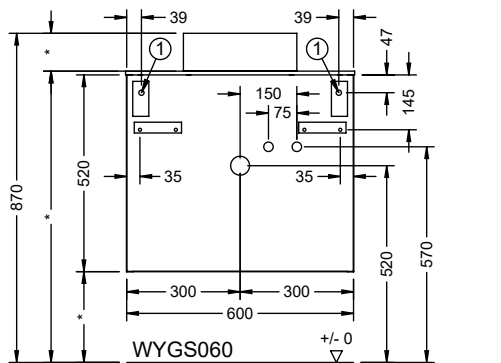

*Maß abhängig von Konsolenplatte und Waschtisch

WYGS060

+/- 0

*Maß abhängig von Konsolenplatte und Waschtisch

+/- 0