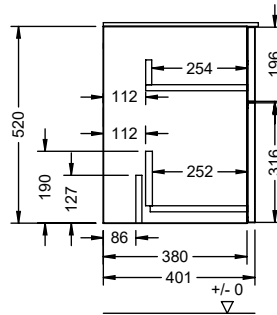

*Maß abhängig von Konsolenplatte und Waschtisch

WYGS060

+/- 0

*Maß abhängig von Konsolenplatte und Waschtisch

+/- 0