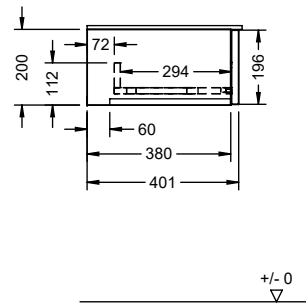

WYGR120

*Maß abhängig von Konsolenplatte und Waschtisch

± 0