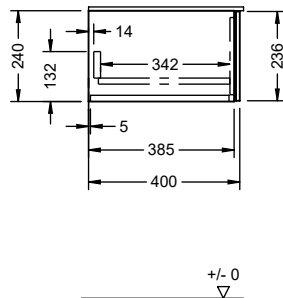

*Maß abhängig von Konsolenplatte

WWYB040 ± 0
 ∇

*Maß abhängig von Konsolenplatte

± 0
 ∇