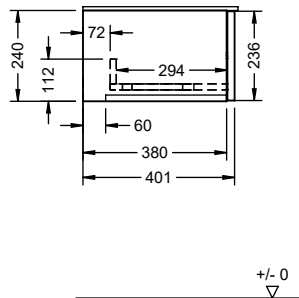

WWIY060

+/- 0

*Maß abhängig von Konsolenplatte und Waschtisch

+/- 0