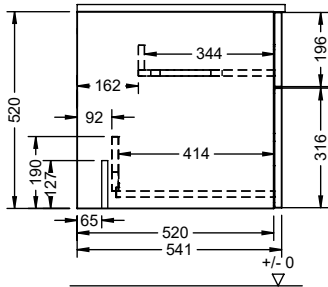

WVIE080

*Maß abhängig von Konsolenplatte
und Waschtisch

*Maß abhängig von Konsolenplatte
und Waschtisch