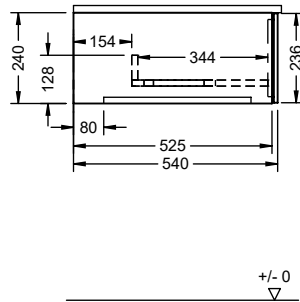

\*Maß abhängig von Konsolenplatte und Waschtisch

WURX080

$\pm 0$

\*Maß abhängig von Konsolenplatte und Waschtisch

$\pm 0$