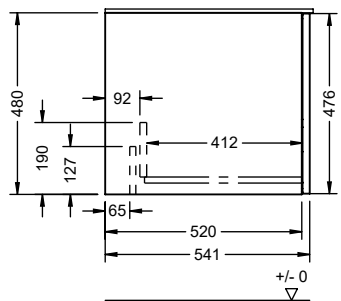

WURW120

+/- 0

*Maß abhängig von Konsolenplatte und Waschtisch

+/- 0