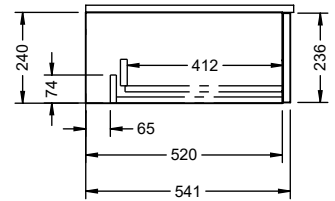

WURU120

+/- 0

\* Maß abhängig von Konsolenplatte

+/- 0