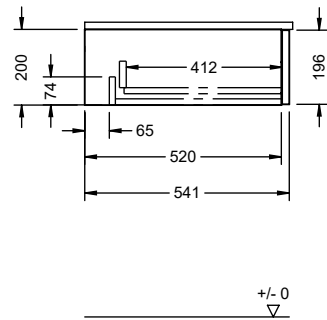

WHYR120

∇ +/- 0

* Maß abhängig von Konsolenplatte

∇ +/- 0