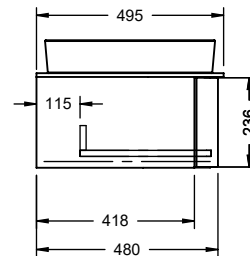

SFZX101 L

Waschtisch	Maß x	Maß Y
MWFL036 / MWFM036	470	225
MBA0031	410	95
MBA0030	490	160
MWGU050	480	91
SFQA037	490	110