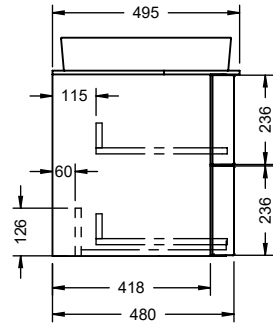

SFZV071

| Waschtisch | Maß Y |
|-------------------|-------|
| MWFL036 / MWFM036 | 225 |
| MBA0031 | 95 |
| MBA0030 | 160 |
| MWGU050 | 91 |
| SFQA037 | 110 |