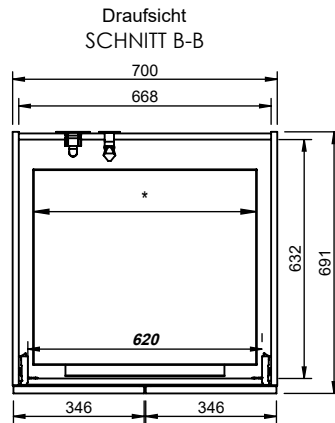

HSQL070

**Anschluss- und Geräteabmessungen müssen bei der Planung berücksichtigt werden! Maßanfertigung möglich*

Lichte Maße

Höhe: **1750 mm**

Tiefe: **632 mm**

Breite: **620 mm**